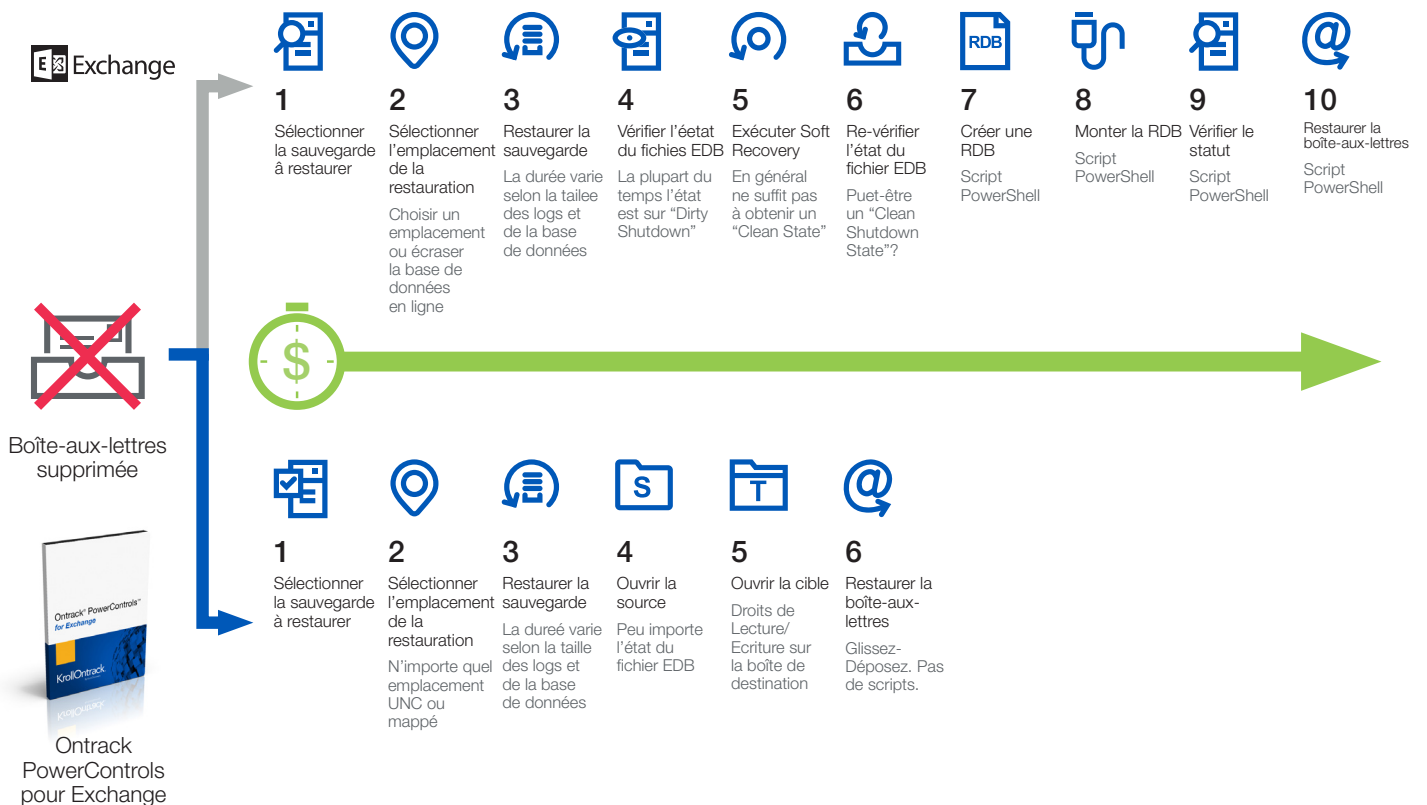

Comparé aux méthodes de restauration Exchange natives, la récupération d'email, la restauration, la collecte et la migration de données avec Ontrack PowerControls offre un retour sur investissement bien au-delà du coût de l'outil lui-même.

N'attendez plus pour gagner du temps avec Ontrack PowerControls pour Exchange

Copyright © 2017 Kroll Ontrack Inc. All Rights Reserved.